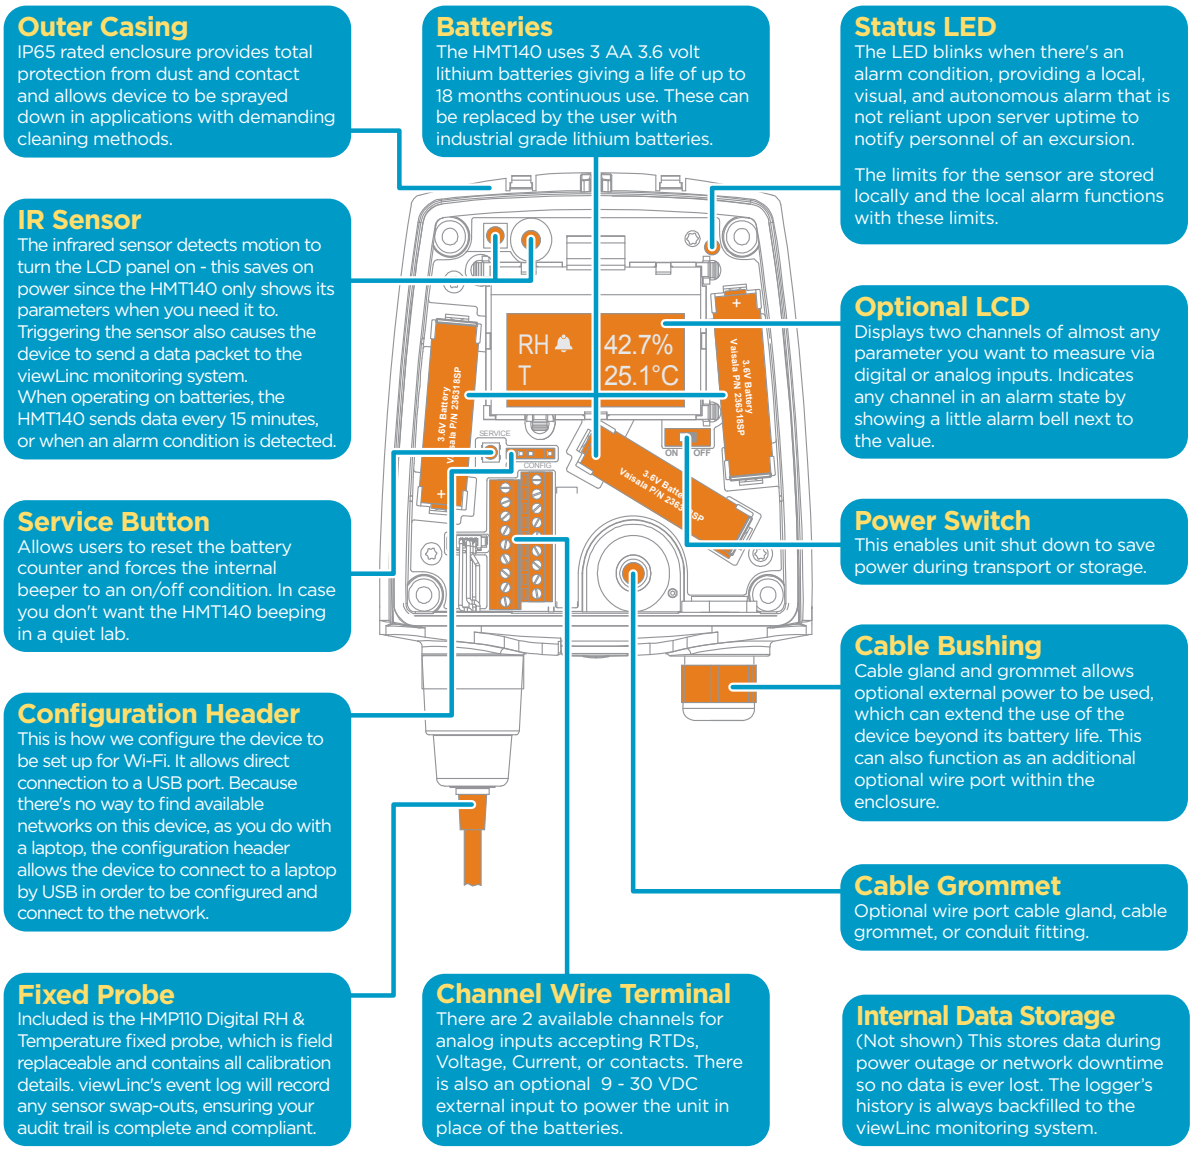

# Vaisala HUMICAP® HMT140 Wi-Fi Data Logger